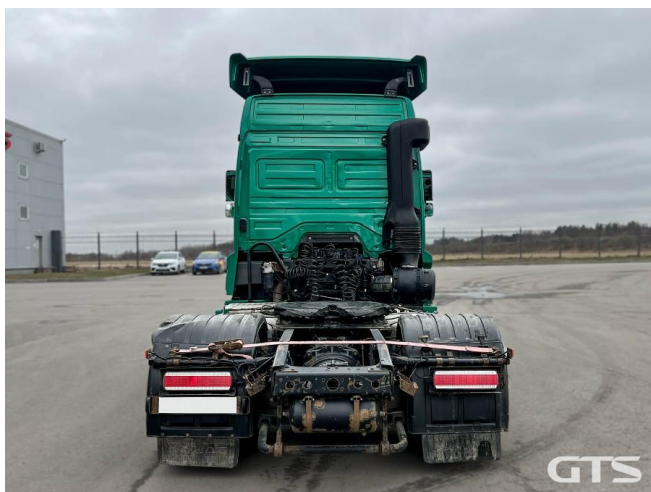

Седелный тягач

Камаз 5490 2017 г/в

Основные характеристики

Склад: Санкт-Петербург	Пробег: 820238
Колёсная формула: 4x2	КПП: Механическая
Мощность (л.с.): 401	Евронорма: 5
Инструментальный ящик	Спальных мест: Одно
Автономный отопитель	Обмен техники по схеме trade-in
Два бака	ABS
Кондиционер	Кредит или лизинг в день обращения
Спойлер	

Техническое описание

Год изготовления: 2017
Изготовитель: Россия
Рабочий объём двигателя, куб.см: 11 967
Разрешенная максимальная масса, кг: 18 600
Масса без нагрузки, кг: 7 900
Экологический класс: ЕВРО-5
Мощность двигателя, л.с: 401
Тип КПП: Механическая
Колесная формула: 4x2
Тип подвески: Пневмо-рессоры
Пробег, км: 820 238

Дополнительная информация

Седельный тягач Камаз 5490 2017 г/в
Оригинал ПТС
Мощность двигателя, л.с: 401
Пробег, км: 820 238
Цена указана с НДС

- Сделана предпродажная подготовка
- Один собственник
- Резина с хорошим остатком
- Тягач готов сразу в работу